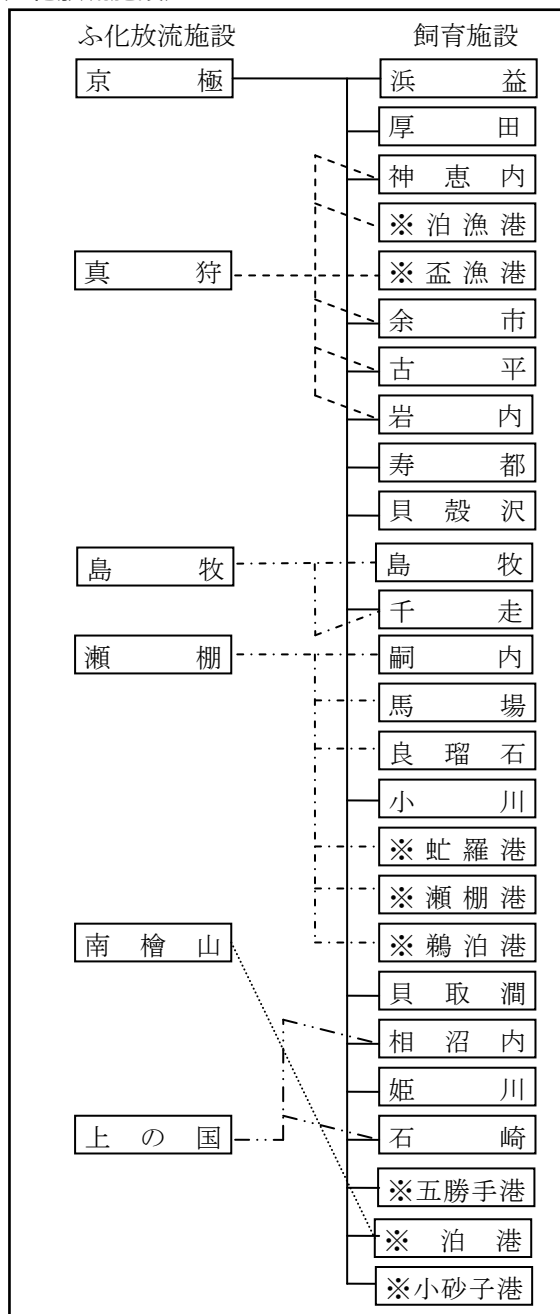

【 組 織 機 構 】

(1) 組織体制図

(2) ふ化放流・捕獲採卵事業体制図

〔ふ化放流施設〕

〔捕獲採卵河川〕

〔補完河川〕

〔非捕獲河川〕

※は海中飼育