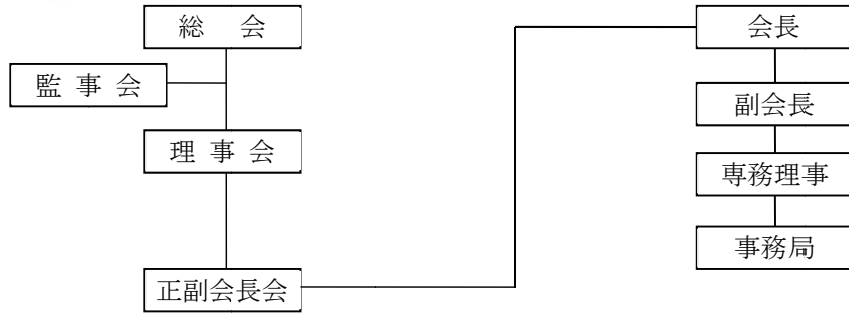

# 【 組 織 機 構 】

(1) 組織体制図

(2) ふ化放流・捕獲採卵事業体制図

〔ふ化放流施設〕

〔捕獲採卵河川〕

〔補完河川〕

〔非捕獲河川〕

※は海中飼育