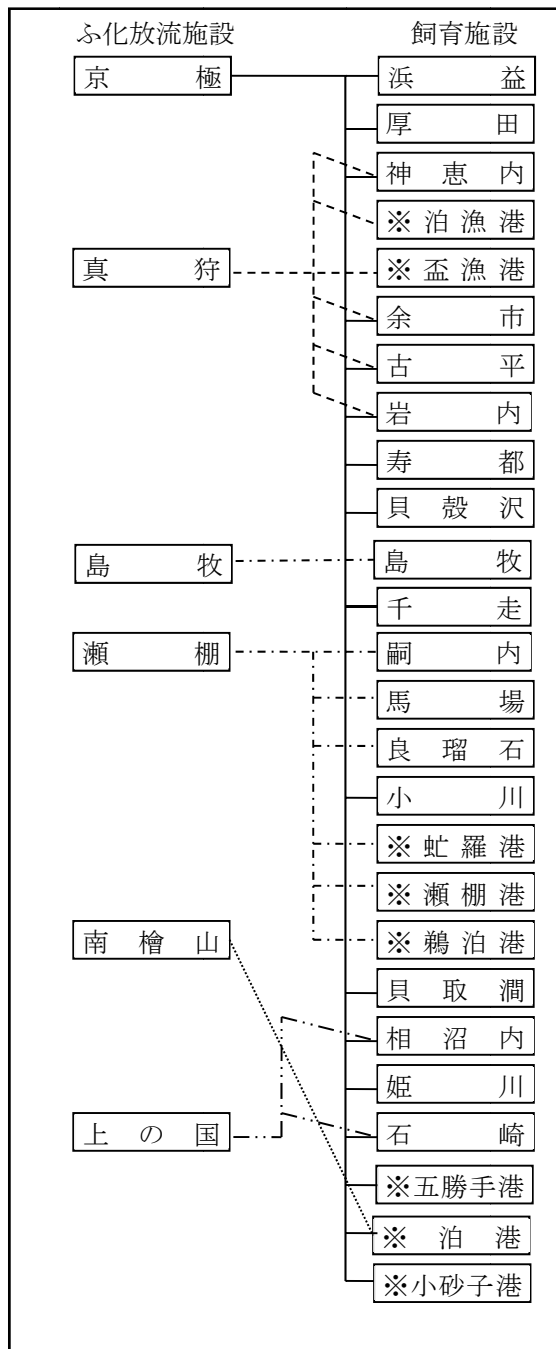

# 【 組 織 機 構 】

(1) 組織体制図

(2) ふ化放流・捕獲採卵事業体制図

〔ふ化放流施設〕

〔捕獲採卵河川〕

〔補完河川〕

〔非捕獲河川〕

※は海中飼育